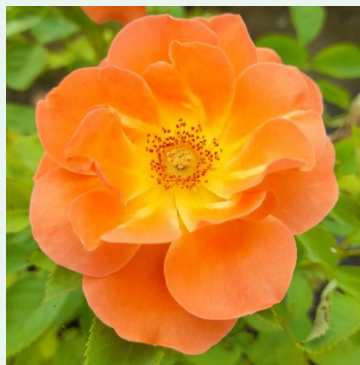

Orange Dawn

Πορτοκαλί - climber, αναρριχώμενο τριαντάφυλλο
200-250 cm
διακριτικά αρωματισμένο τριαντάφυλλο - άρωμα
φράουλας
Christopher H. Warner