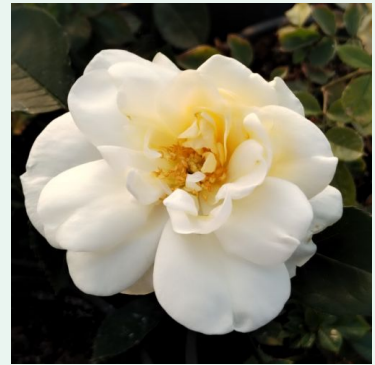

Sourire d'Orchidée

Ροζ - climber, αναρριχώμενο τριαντάφυλλο
150-180 cm
χωρίς άρωμα - -
Paul Croix