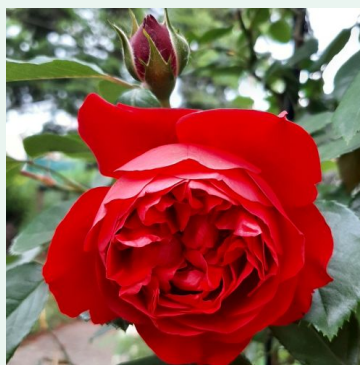

Florentina®

κόκκινο - climber, αναρριχώμενο τριαντάφυλλο
200-300 cm
διακριτικά αρωματισμένο τριαντάφυλλο - άρωμα
πασχαλιάς
W. Kordes & Sons