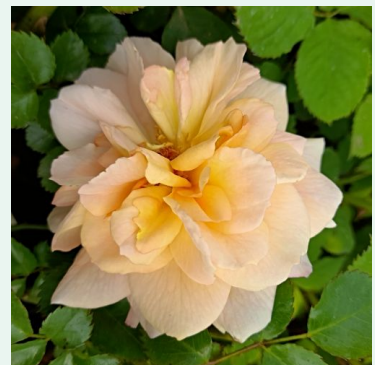

Autumn Sunset

Κίτρινο - climber, αναρριχώμενο τριαντάφυλλο
150-365 cm
έντονα αρωματισμένο τριαντάφυλλο - άρωμα
γαρίφαλου
Malcolm Lowe