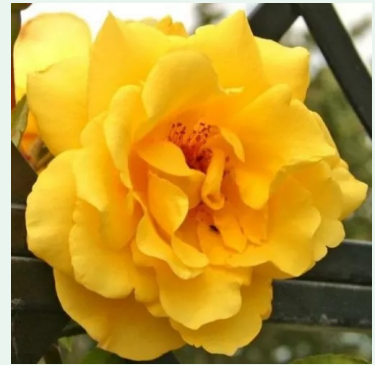

Golden Gate®

Κίτρινο - climber, αναρριχώμενο τριαντάφυλλο
200-300 cm
διακριτικά αρωματισμένο τριαντάφυλλο - άρωμα
δαμασκηνού
Tim Hermann Kordes