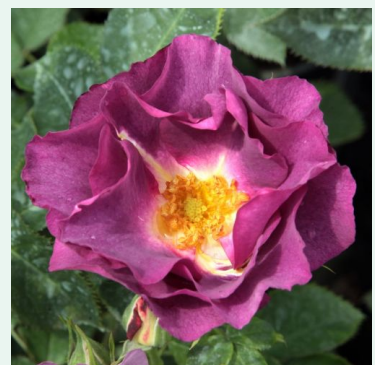

Rosa P. S. de Luxembourg™

Μοβ - climber, αναρριχώμενο τριαντάφυλλο
300-400 cm
διακριτικά αρωματισμένο τριαντάφυλλο - όξινο
άρωμα
Pierre Orard