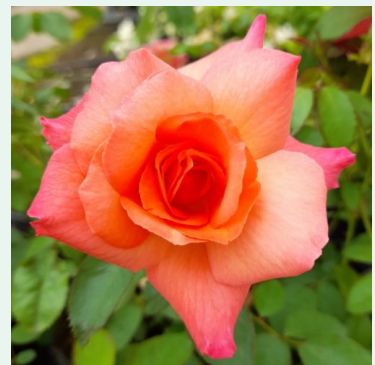

Sunrise

Πορτοκαλί - climber, αναρριχώμενο τριαντάφυλλο
100-150 cm
διακριτικά αρωματισμένο τριαντάφυλλο - άρωμα
κρίνου της κοιλάδας
W. Kordes & Sons