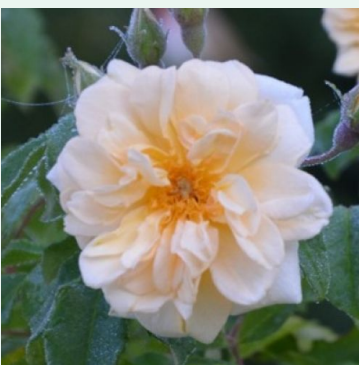

Alister Stella Gray

Κίτρινο - rambler, έρπον αναρριχώμενο
τριαντάφυλλο
250-500 cm
μεσαία αρωματισμένο τριαντάφυλλο - άρωμα
ροδάκινου
Alexander Hill Gray