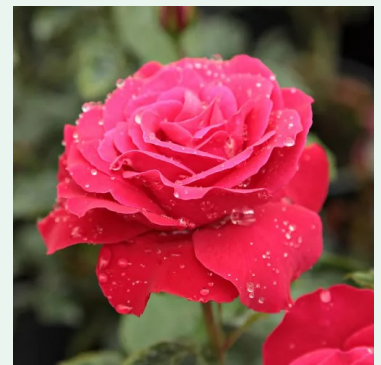

Zebrina™

κόκκινο - climber, αναρριχώμενο τριαντάφυλλο
280-320 cm
διακριτικά αρωματισμένο τριαντάφυλλο - άρωμα
βιολέτας