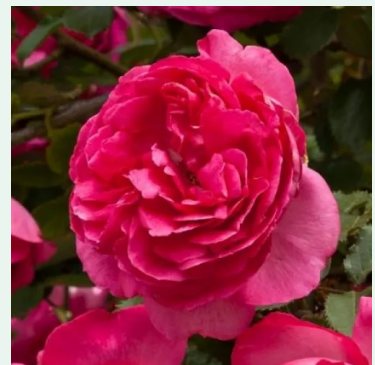

Crimson Glory

κόκκινο - climber, αναρριχώμενο τριαντάφυλλο
300-350cm
έντονα αρωματισμένο τριαντάφυλλο - άρωμα
πασχαλιάς
Jackson & Perkins Co.

Cumberland

κόκκινο - climber, αναρριχώμενο τριαντάφυλλο
300-400 cm
διακριτικά αρωματισμένο τριαντάφυλλο - άρωμα
μήλου
Harkness & Co.