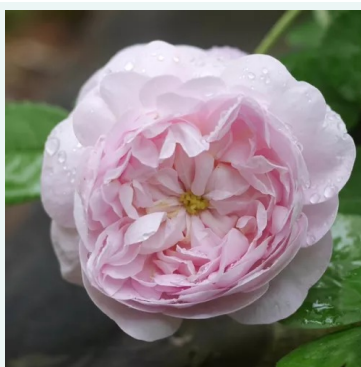

Celsiana

Ροζ - ιστορικό - δαμασκηνό τριαντάφυλλο
90-185 cm
έντονα αρωματισμένο τριαντάφυλλο - γλυκό άρωμα

Charles de Mills

Μοβ - ιστορικό - γαλλικό τριαντάφυλλο
100-150 cm
διακριτικά αρωματισμένο τριαντάφυλλο - όξινο
άρωμα

Crépuscule

Κίτρινο - ιστορικό - νουαζέτα τριαντάφυλλο
180-400 cm
έντονα αρωματισμένο τριαντάφυλλο - άρωμα
γκρέιπφρουτ
Francis Dubreuil

Dainty Bess

Ροζ - ιστορικό - τσάι τριαντάφυλλο
60-130 cm
διακριτικά αρωματισμένο τριαντάφυλλο - άρωμα
τσαγιού
Wm. E. B. Archer & Daughter

Duc de Cambridge

Μοβ - ροζ - ιστορικό - δαμασκηνό τριαντάφυλλο
120-240 cm
έντονα αρωματισμένο τριαντάφυλλο - φρουτώδες
άρωμα
Jean Laffay

Duchesse De Montebello

Ροζ - ιστορικό - κινέζικο τριαντάφυλλο
100-150 cm
έντονα αρωματισμένο τριαντάφυλλο - άρωμα
τσαγιού
Jean Laffay