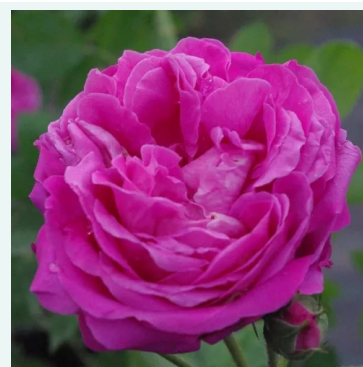

Duchesse de Rohan

Ροζ - ιστορικό - πόρτλαντ τριαντάφυλλο
150-180 cm
διακριτικά αρωματισμένο τριαντάφυλλο - άρωμα
κανέλας
Louis Lénéque & Fils