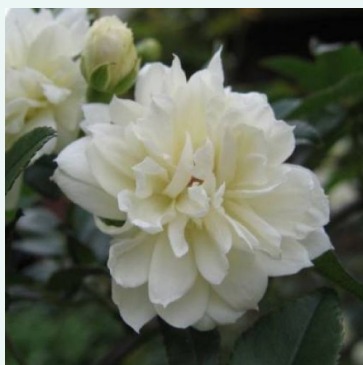

Ännchen von Tharau

Λευκό - ιστορικό - άλμπα τριαντάφυλλο
200-300 cm
διακριτικά αρωματισμένο τριαντάφυλλο - άρωμα
τσαγιού
Rudolf Geschwind

Arthur de Sansal®

Μοβ - ιστορικό - δαμασκηνό τριαντάφυλλο
80-90 cm
έντονα αρωματισμένο τριαντάφυλλο - άρωμα
δαμασκηνού
Scipion Cochet

Aurelia Liffa

Ροζ - ιστορικό - παλιό κήπου τριαντάφυλλο
300-400 cm
διακριτικά αρωματισμένο τριαντάφυλλο -
φρουτώδες άρωμα
Rudolf Geschwind

Banksiae alba

Λευκό - ιστορικό - rambler, αναρριχώμενο
τριαντάφυλλο
600-1200 cm
έντονα αρωματισμένο τριαντάφυλλο - άρωμα
βιολέτας
William Kerr