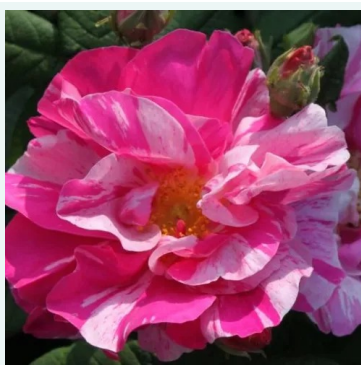

Rosa Harisonii

Κίτρινο - ιστορικό - παλιό κήπου τριαντάφυλλο
90-300 cm
διακριτικά αρωματισμένο τριαντάφυλλο - άρωμα
λεμονιού
George Folliott Harison

Rosa Mundi

Ροζ - λευκό - ιστορικό - γαλλικό τριαντάφυλλο
75-120 cm
έντονα αρωματισμένο τριαντάφυλλο - άρωμα
δαμασκηνού
-