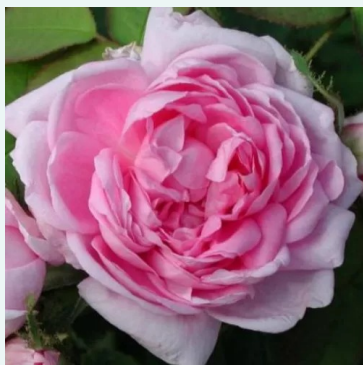

Marie de Blois

Ροζ - ιστορικό - βρύο τριαντάφυλλο
150-180 cm
έντονα αρωματισμένο τριαντάφυλλο - άρωμα
μοσχοβολιστό
M. Robert