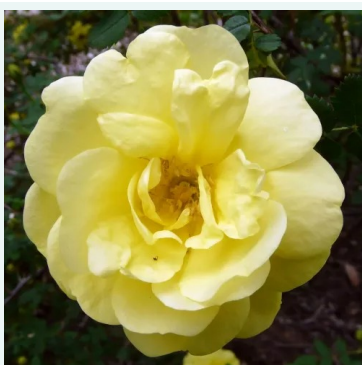

Rosa Harisonii

Κίτρινο - ιστορικό - παλιό κήπου τριαντάφυλλο
90-300 cm
διακριτικά αρωματισμένο τριαντάφυλλο - άρωμα
λεμονιού
George Folliott Harison