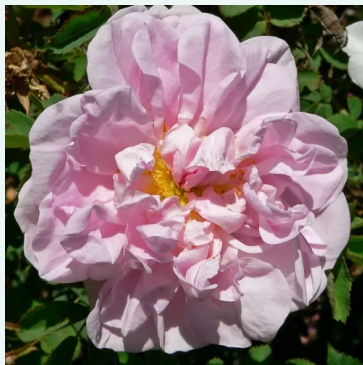

Stanwell Perpetual

Λευκό - ιστορικό - perpetual υβρίδιο τριαντάφυλλο
180-250 cm
διακριτικά αρωματισμένο τριαντάφυλλο - άρωμα
βερίκοκου
C. Brown