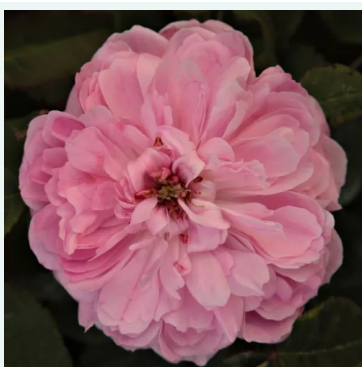

Indigo

Μοβ - ροζ - ιστορικό - πόρτλαντ τριαντάφυλλο
90-120 cm
έντονα αρωματισμένο τριαντάφυλλο - άρωμα
βανίλιας
Jean Laffay

Irène Watts

Ροζ - ιστορικό - κινέζικο τριαντάφυλλο
60-80 cm
έντονα αρωματισμένο τριαντάφυλλο - άρωμα
βιολέτας
Pierre Guillot

Ispahan

Ροζ - ιστορικό - δαμασκηνό τριαντάφυλλο
120-180 cm
έντονα αρωματισμένο τριαντάφυλλο - άρωμα μήλου
-

Jacques Cartier

Ροζ - ιστορικό - perpetual υβρίδιο τριαντάφυλλο
90-150 cm
έντονα αρωματισμένο τριαντάφυλλο - άρωμα
βιολέτας
Jean Desprez