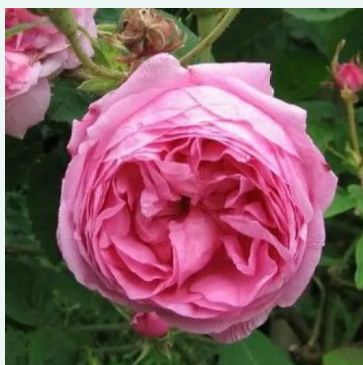

Typ Kassel

Ροζ - ιστορικό - σεντιφόλια τριαντάφυλλο
130-150 cm
έντονα αρωματισμένο τριαντάφυλλο - άρωμα μήλου