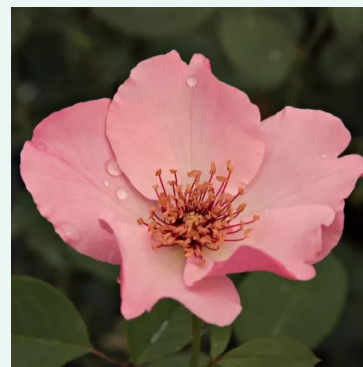

Celsiana

Ροζ - ιστορικό - δαμασκηνό τριαντάφυλλο
90-185 cm
έντονα αρωματισμένο τριαντάφυλλο - γλυκό άρωμα

Charles de Mills

Μοβ - ιστορικό - γαλλικό τριαντάφυλλο
100-150 cm
διακριτικά αρωματισμένο τριαντάφυλλο - όξινο
άρωμα

Comte de Chambord

Ροζ - ιστορικό - πόρτλαντ τριαντάφυλλο
90-150 cm
έντονα αρωματισμένο τριαντάφυλλο - άρωμα
λεμονιού
Robert and Moreau

Coupe d'Hébé

Ροζ - ιστορικό - μπορμπόν τριαντάφυλλο
180-250 cm
έντονα αρωματισμένο τριαντάφυλλο - γλυκό άρωμα
Jean Laffay

Crépuscule

Κίτρινο - ιστορικό - νουαζέτα τριαντάφυλλο
180-400 cm
έντονα αρωματισμένο τριαντάφυλλο - άρωμα
γκρέιπφρουτ
Francis Dubreuil

Dainty Bess

Ροζ - ιστορικό - τσάι τριαντάφυλλο
60-130 cm
διακριτικά αρωματισμένο τριαντάφυλλο - άρωμα
τσαγιού
Wm. E. B. Archer & Daughter