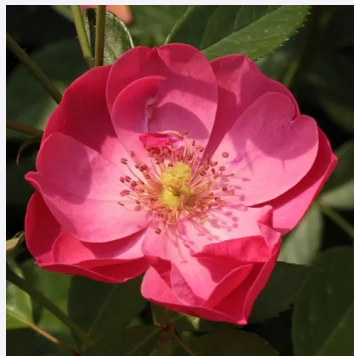

Angela®

Ροζ - πάρκο τριαντάφυλλο
100-150 cm
έντονα αρωματισμένο τριαντάφυλλο - άρωμα κανέλας
Reimer Kordes